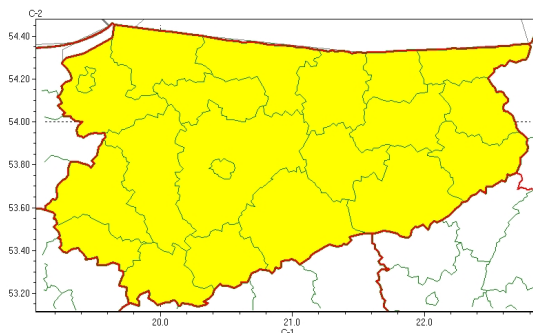

### Zasięg ostrzeżeń w województwie

Upał  
2024-07-15 13:15

**WOJEWÓDZTWO WARMI SKO-MAZURSKIE**  
**OSTRZEŻENIA METEOROLOGICZNE ZBIORCZO NR 172**  
**WYKAZ OBOWIĄZUJĄCYCH OSTRZEŻEŃ**  
**o godz. 13:15 dnia 15.07.2024**

Zjawisko/Stopień zagrożenia	Upał/1
Obszar (w nawiasie numer ostrzeżenia dla powiatu)	powiaty: bartoszycki(78), braniewski(81), działdowski(76), Elbląg(84), elbląski(85), ełcki(77), giżycki(77), gołdapski(76), iławski(85), kętrzyński(78), lidzbarski(79), mrągowski(79), nidzicki(79), nowomiejski(82), olecki(78), Olsztyn(80), olsztyński(80), ostródzki(81), piski(79), szczyciński(78), wągrowski(76)
Ważność	od godz. 12:00 dnia 16.07.2024 do godz. 19:00 dnia 16.07.2024
Prawdopodobieństwo	85%
Przebieg	Prognozuje się upał. Temperatura maksymalna od 30°C do 33°C.
SMS	IMGW-PIB OSTRZEŻENIA: UPAŁ/1 warmińsko-mazurskie (wszystkie powiaty) od 12:00/16.07 do 19:00/16.07.2024 temp. maks. 33 st. Dotyczy powiatów: wszystkie powiaty.
RSO	Woj. warmińsko-mazurskie (wszystkie powiaty), IMGW-PIB wydał ostrzeżenie pierwszego stopnia o upałach
Uwagi	Brak.