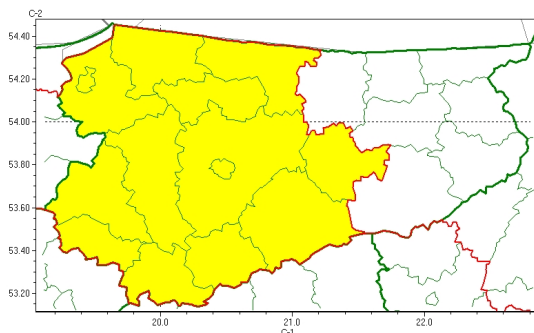

Zasięg ostrzeżeń w województwie

Gęsta mgła
2024-11-05 12:07

WOJEWÓDZTWO WARMI SKO-MAZURSKIE
OSTRZEŻENIA METEOROLOGICZNE ZBIORCZO NR 244
WYKAZ OBSZARÓW ZUSYTYCH OSTRZEŻENIAMI
o godz. 12:07 dnia 05.11.2024

Zjawisko/Stopień zagrożenia	Gęsta mgła/l
Obszar (w nawiasie numer ostrzeżenia dla powiatu)	powiaty: bartoszycki(105), braniewski(109), działdowski(98), Elbląg(111), elbląski(113), iławski(110), lidzbarski(106), mrągowski(104), nidzicki(102), nowomiejski(105), Olsztyn(107), olsztyński(107), ostródzki(107), szczycieński(102)
Ważność	od godz. 19:00 dnia 05.11.2024 do godz. 11:00 dnia 06.11.2024
Prawdopodobieństwo	80%
Przebieg	Prognozuje się gęste mgły, w zasięgu których widzialność miejscami wyniesie poniżej 200 m.
SMS	IMGW-PIB OSTRZEŻENIA: MGŁA/l warmi sko-mazurskie (14 powiatów) od 19:00/05.11 do 11:00/06.11.2024 widzialność poniżej 200 m. Dotyczy powiatów: bartoszycki, braniewski, działdowski, Elbląg, elbląski, iławski, lidzbarski, mrągowski, nidzicki, nowomiejski, Olsztyn, olsztyński, ostródzki i szczycieński.
RSO	Woj. warmi sko-mazurskie (14 powiatów), IMGW-PIB wydał ostrzeżenie pierwszego stopnia o silnych mgłach
Uwagi	Brak.