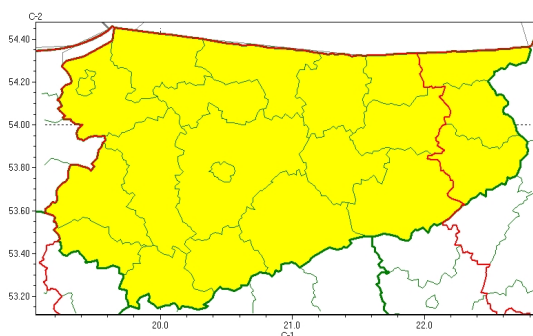

Zasięg ostrzeżeń w województwie

Przymrozki
2025-03-14 11:46

WOJEWÓDZTWO WARMIŃSKO-MAZURSKIE OSTRZEŻENIA METEOROLOGICZNE ZBIORCZO NR 41 WYKAZ OBOWIĄZUJĄCYCH OSTRZEŻEŃ o godz. 11:46 dnia 14.03.2025

Zjawisko/Stopień zagrożenia	Przymrozki/1
Obszar (w nawiasie numer ostrzeżenia dla powiatu)	powiaty: bartoszycki(18), braniewski(22), działdowski(16), Elbląg(21), elbląski(22), giżycki(17), iławski(19), kętrzyński(16), lidzbarski(18), mrągowski(17), nidzicki(17), nowomiejski(19), Olsztyn(16), olsztyński(17), ostródzki(19), piski(18), szczycieński(16), węgorzewski(17)
Ważność	od godz. 20:00 dnia 14.03.2025 do godz. 10:00 dnia 17.03.2025
Prawdopodobieństwo	80%
Przebieg	Prognozowany jest spadek temperatury powietrza w nocy z piątku na sobotę od -3°C do 0°C , przy gruncie do -5°C , w kolejnych nocach do około -5°C , przy gruncie do -7°C . Temperatura maksymalna w ciągu dnia przeważnie od 5°C do 8°C .
SMS	IMGW-PIB OSTRZEGA: PRZYMROZKI/1 warmińsko-mazurskie (18 powiatów) od 20:00/14.03 do 10:00/17.03.2025 temp. min -5 st., przy gruncie -7 st. Dotyczy powiatów: bartoszycki, braniewski, działdowski, Elbląg, elbląski, giżycki, iławski, kętrzyński, lidzbarski, mrągowski, nidzicki, nowomiejski, Olsztyn, olsztyński, ostródzki, piski, szczycieński i węgorzewski.
RSO	Woj. warmińsko-mazurskie (18 powiatów), IMGW-PIB wydał ostrzeżenie pierwszego stopnia o przymrozkach
Uwagi	Ostrzeżenie może być kontynuowane.
Zjawisko/Stopień zagrożenia	Przymrozki/1
Obszar (w nawiasie numer ostrzeżenia dla powiatu)	powiaty: ełcki(18), gołdapski(16), olecki(17)